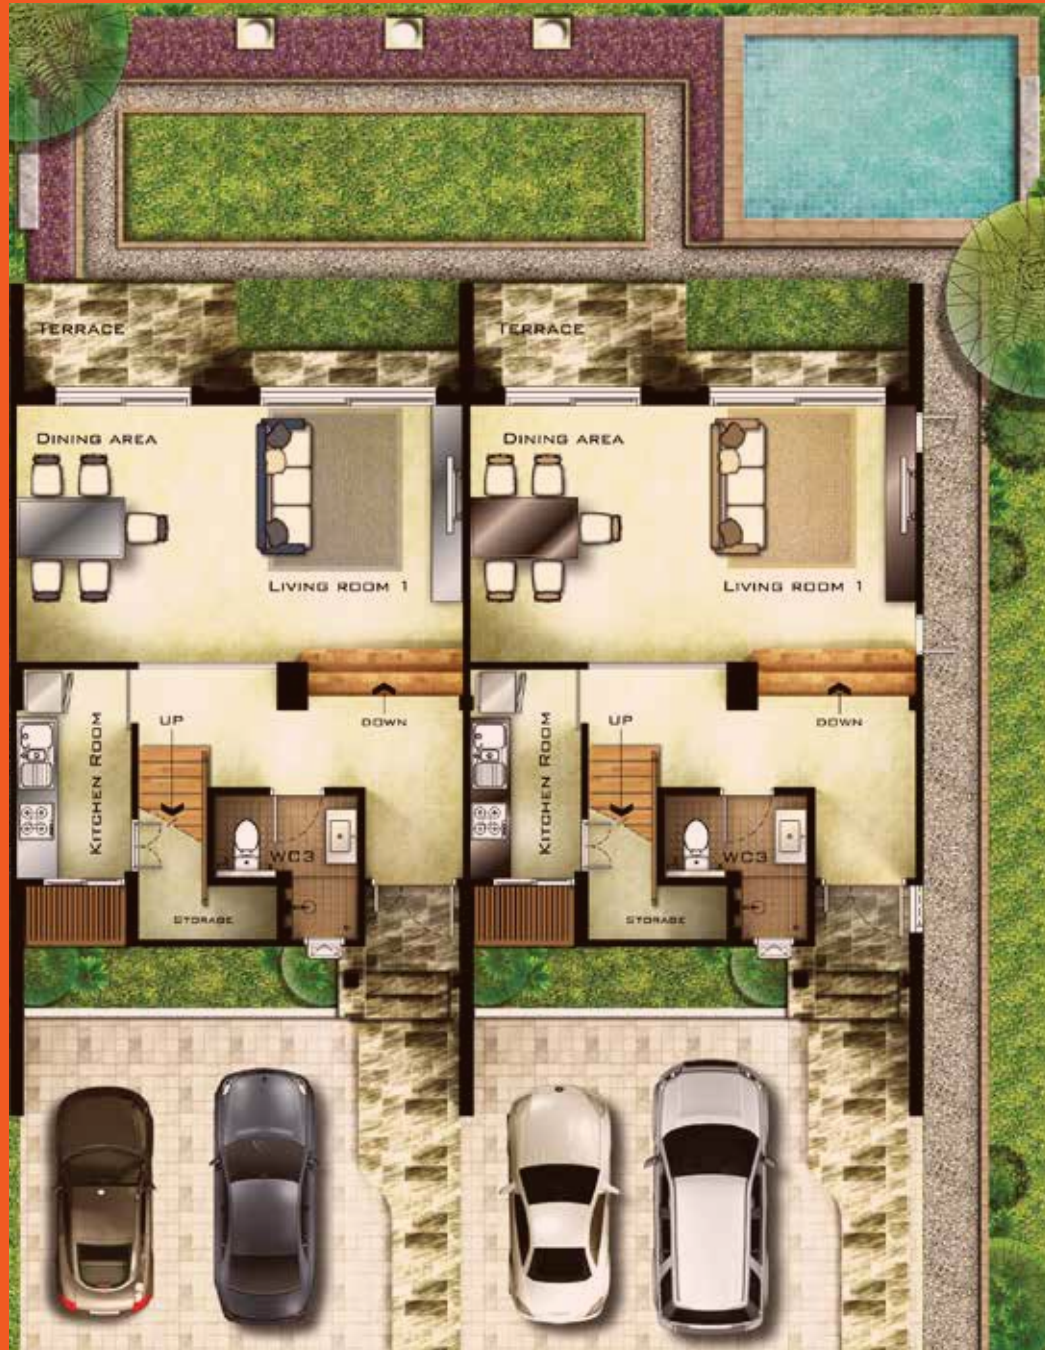

FIRENZE
3 BEDS

1ST FLOOR PLAN