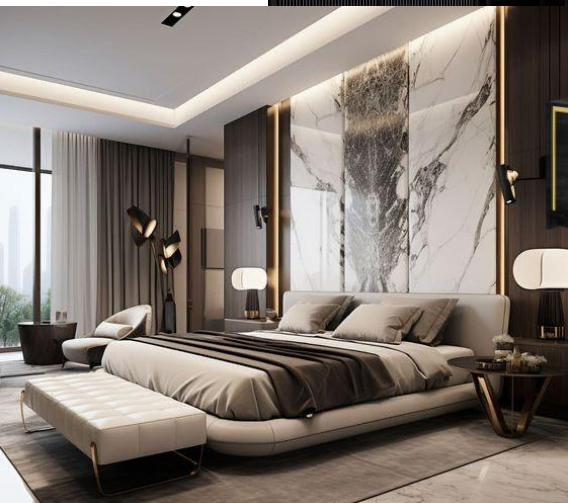

3Ge

SUPALAI ICON

3 BEDROOMS 3Ge 189.0 sq.m.

finishing LIVING AREA

mood DINING AREA

WHITE	MIST	STONE	EARTH	BLACK
R08 250/250/255	R08 230/230/225	R08 200/200/199	R08 177/160/134	R08 0/0/0
C046 0/0/0	C046 0/0/0	C046 0/0/0	C046 0/0/0	C046 0/0/0
M01 #FFFFFF	M01 #E0E0E0	M01 #A9A9A9	M01 #808080	M01 #000000

mood HOME OFFICE

mood MASTER BEDROOM

mood BEDROOM 2

#110808

#513F38

#755F51

#A08F7C

mood BEDROOM 3