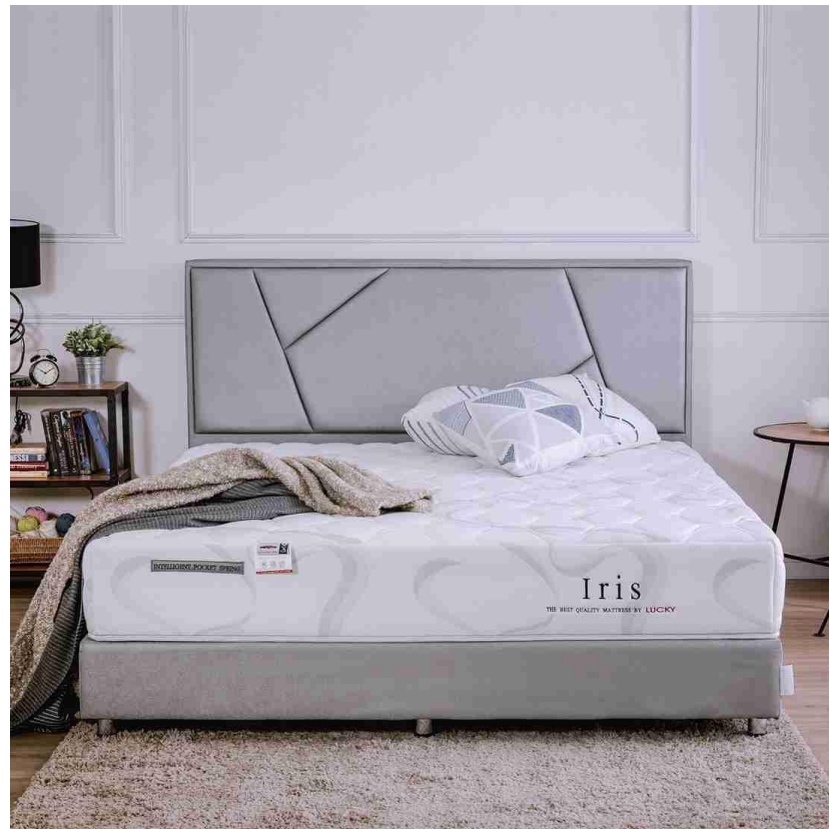

แบบถัด Lucky ฐุน Iris

แถมฟรี จองสมนาคุณ 11 ช้ัน

- ขนาด 6 ฟุต ราคา 83,500.- พิเศษ 17,900.-
- ขนาด 6 ฟุต ราคา 79,900.- พิเศษ 16,900.-
- ขนาด 3.5 ฟุต ราคา 63,900.- พิเศษ 13,900.-